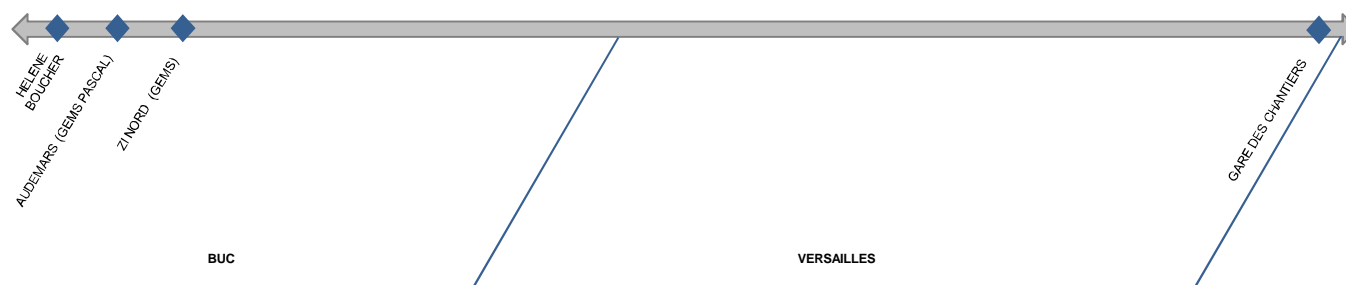

### ALLER SEMAINE

Légende		A	A	A	A	A	A	A	A	A	A	A	A	A	A	A
Jours de fonctionnement		LMMeJV	LMMeJV	LMMeJV	LMMeJV	LMMeJV	LMMeJV	LMMeJV	LMMeJV	LMMeJV	LMMeJV	LMMeJV	LMMeJV	LMMeJV	LMMeJV	LMMeJV
BUC	Hélène Boucher ( GEMS Doppler )	6:50	7:10	7:23	7:35	7:45	7:55	8:05	8:15	8:25	8:35	8:45	8:55	9:05	9:15	9:25
	Audemars ( GEMS Pascal )	7:00	7:20	7:43	7:55	8:05	8:15	8:25	8:35	8:45	8:55	9:05	9:15	9:25	9:35	9:45
	Z.I. Nord ( GEMS )	7:03	7:23	7:46	7:58	8:08	8:18	8:28	8:38	8:48	8:58	9:08	9:18	9:28	9:38	9:48
VERSAILLES	Gare des Chantiers	7:04	7:24	7:47	7:59	8:09	8:19	8:29	8:39	8:49	8:59	9:09	9:19	9:29	9:39	9:49

### RETOUR SEMAINE

Légende		A	A	A	A	A	A	A	A	A	A	A	A	A	A	A
Jours de fonctionnement		JV	JV	JV	JV	LMMeJV	LMMeJV	LMMeJV	LMMeJV	LMMeJV	LMMeJV	LMMeJV	LMMeJV	LMMeJV	LMMeJV	LMMeJV
BUC	Hélène Boucher ( GEMS Doppler )	14:21	14:36	14:51	15:06	15:21	15:36	15:51	16:06	16:21	16:36	16:51	17:06	17:21	17:36	17:51
	Audemars ( GEMS Pascal )	14:22	14:37	14:52	15:07	15:22	15:37	15:52	16:07	16:22	16:37	16:52	17:07	17:22	17:37	17:52
	Z.I. Nord ( GEMS )	14:25	14:40	14:55	15:10	15:25	15:40	15:55	16:10	16:25	16:40	16:55	17:10	17:25	17:40	17:55
VERSAILLES	Gare des Chantiers	14:40	14:55	15:10	15:25	15:40	15:55	16:10	16:25	16:40	16:55	17:10	17:25	17:40	17:55	18:10

Légende		A	A	A	A	A	A	A	A
Jours de fonctionnement		LMMeJV	LMMeJV	LMMeJV	LMMeJV	LMMeJV	LMMeJV	LMMeJV	LMMeJV
BUC	Hélène Boucher ( GEMS Doppler )	18:06	18:21		18:36	18:51	19:06	19:21	
	Audemars ( GEMS Pascal )	18:07	18:22		18:37	18:52	19:07	19:22	
	Z.I. Nord ( GEMS )	18:10	18:25	18:25	18:40	18:55	19:10	19:25	19:25
VERSAILLES	Gare des Chantiers	18:25	18:40	18:40	18:55	19:10	19:25	19:40	19:40

ZONE CARTE ORANGE 4

- ◆ arrêt dans les deux sens
- ▲ arrêt dans un seul sens

**LEGENDE :**

L: lundi M: mardi Me: Mercredi J: jeudi V: vendredi S: samedi D + JF: dimanche et jour férié

A: circule toute l'année