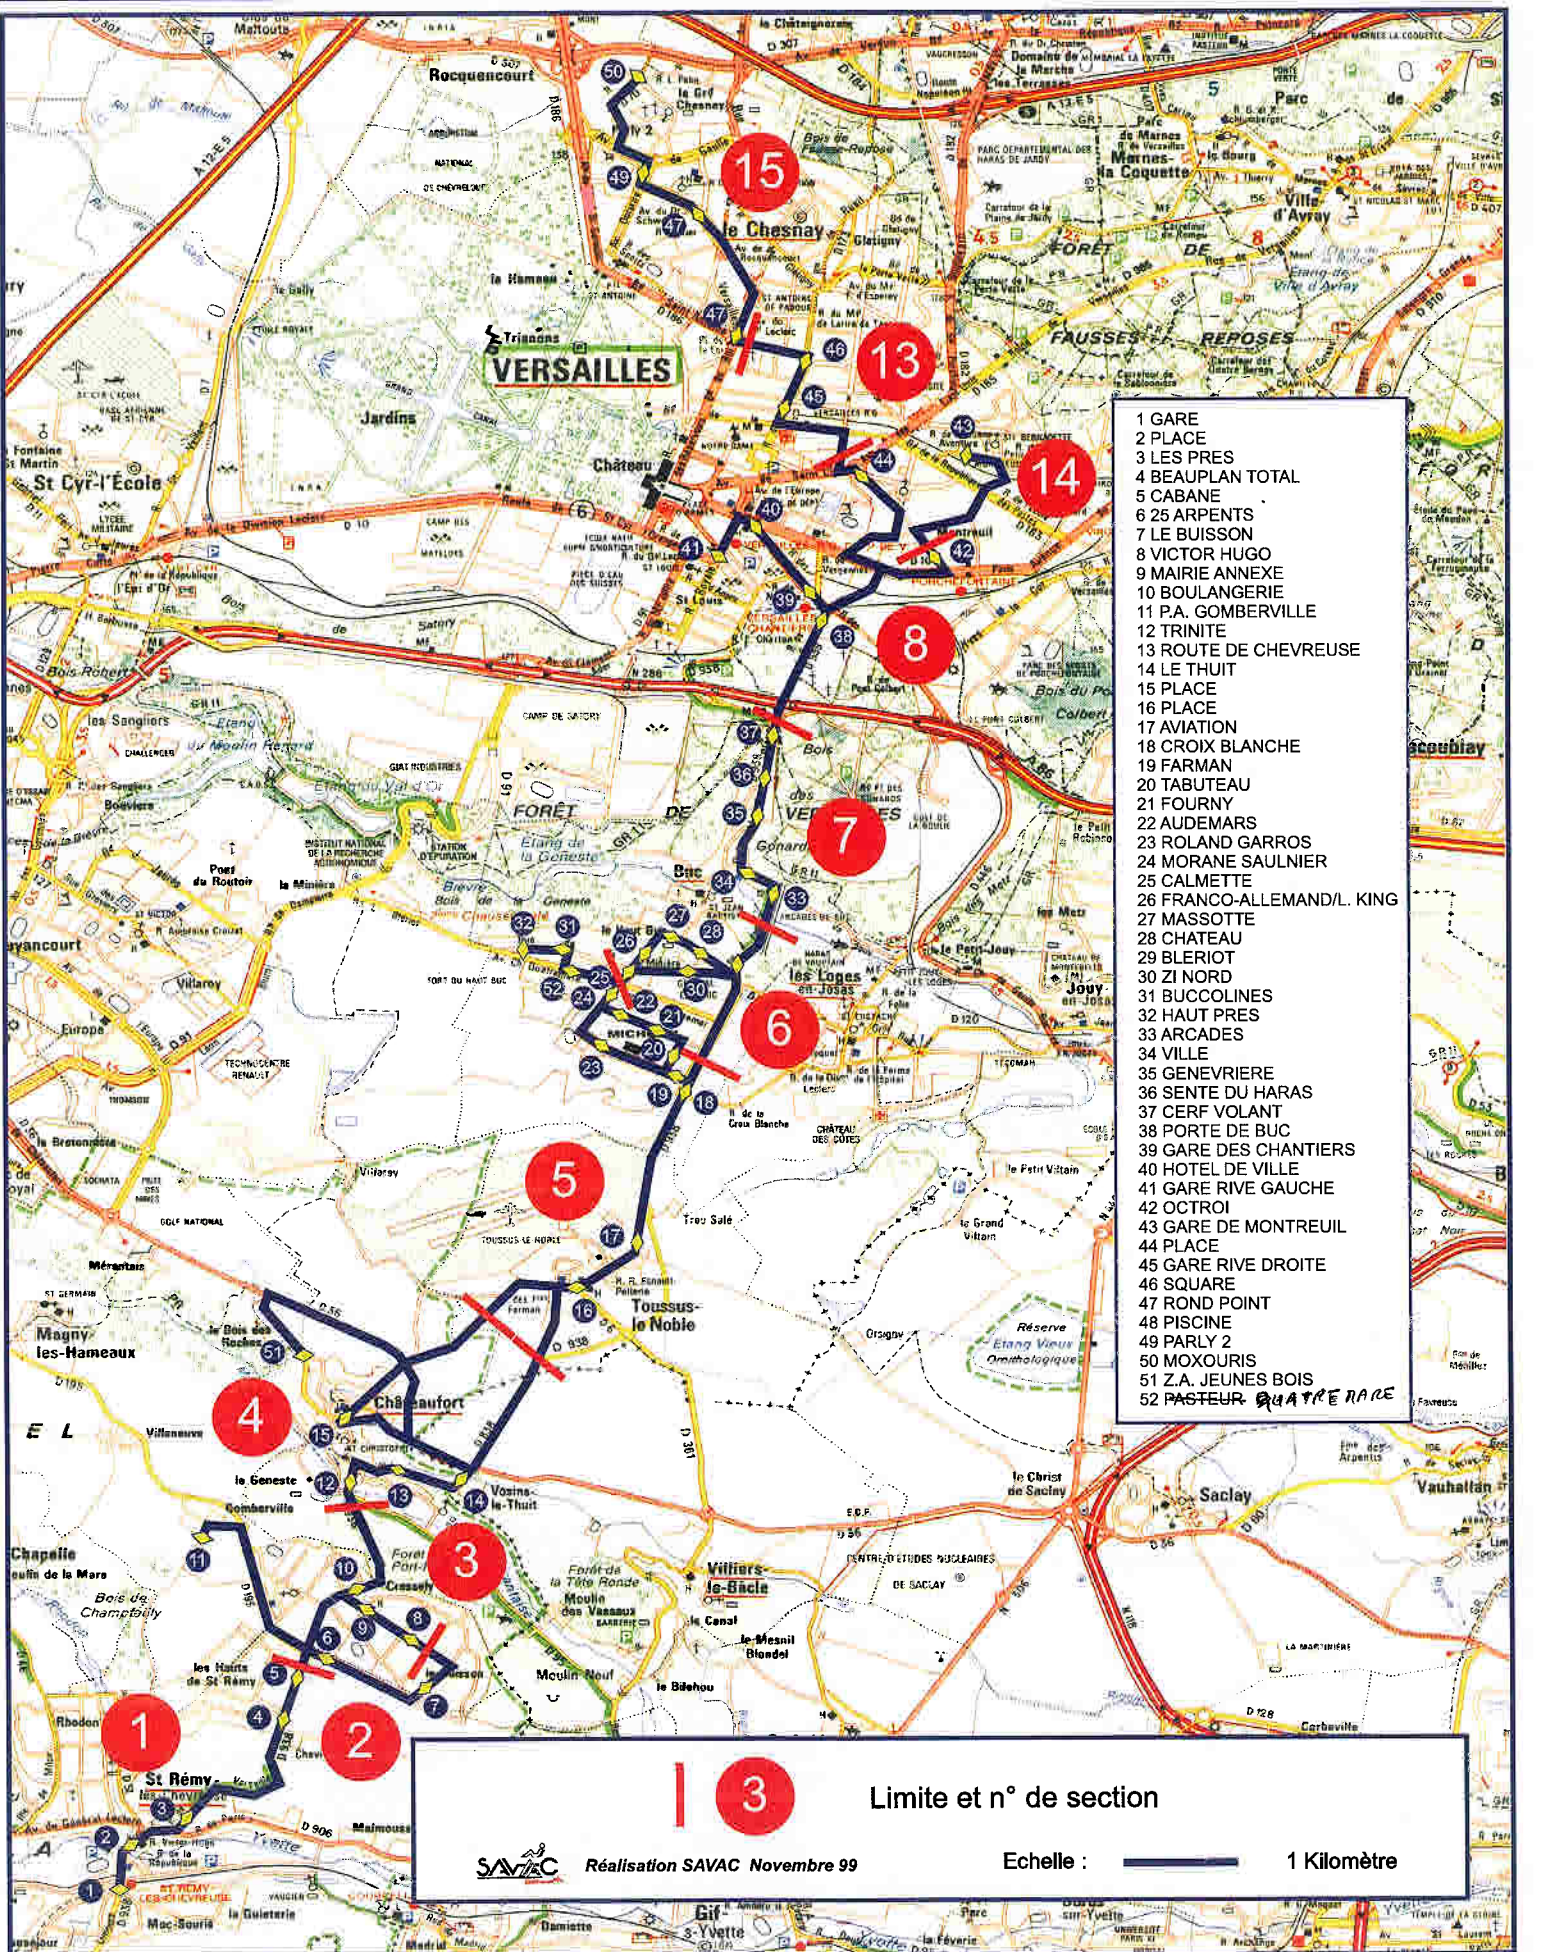

LIGNE 262 262 001 SAINT REMY LES CHEVREUSE - VERSAILLES

- 1 GARE
- 2 PLACE
- 3 LES PRES
- 4 BEAUPLAN TOTAL
- 5 CABANE
- 6 25 ARPENTS
- 7 LE BUISSON
- 8 VICTOR HUGO
- 9 MAIRIE ANNEXE
- 10 BOULANGERIE
- 11 P.A. GOMBERVILLE
- 12 TRINITE
- 13 ROUTE DE CHEVREUSE
- 14 LE THUIT
- 15 PLACE
- 16 PLACE
- 17 AVIATION
- 18 CROIX BLANCHE
- 19 FARMAN
- 20 TABUTEAU
- 21 FOURNY
- 22 AUDEMARS
- 23 ROLAND GARROS
- 24 MORANE SAULNIER
- 25 CALMETTE
- 26 FRANCO-ALLEMAND/L. KING
- 27 MASSOTTE
- 28 CHATEAU
- 29 BLERIOT
- 30 ZI NORD
- 31 BUCCOLINES
- 32 HAUT PRES
- 33 ARCADES
- 34 VILLE
- 35 GENEVRIERE
- 36 SENTE DU HARAS
- 37 CERF VOLANT
- 38 PORTE DE BUC
- 39 GARE DES CHANTIERS
- 40 HOTEL DE VILLE
- 41 GARE RIVE GAUCHE
- 42 OCTROI
- 43 GARE DE MONTREUIL
- 44 PLACE
- 45 GARE RIVE DROITE
- 46 SQUARE
- 47 ROND POINT
- 48 PISCINE
- 49 PARLY 2
- 50 MOXOURIS
- 51 Z.A. JEUNES BOIS
- 52 PASTEUR QUATRE RARE

3 | 3

Limite et n° de section

Réalisation SAVAC Novembre 99
Echelle : 1 Kilomètre